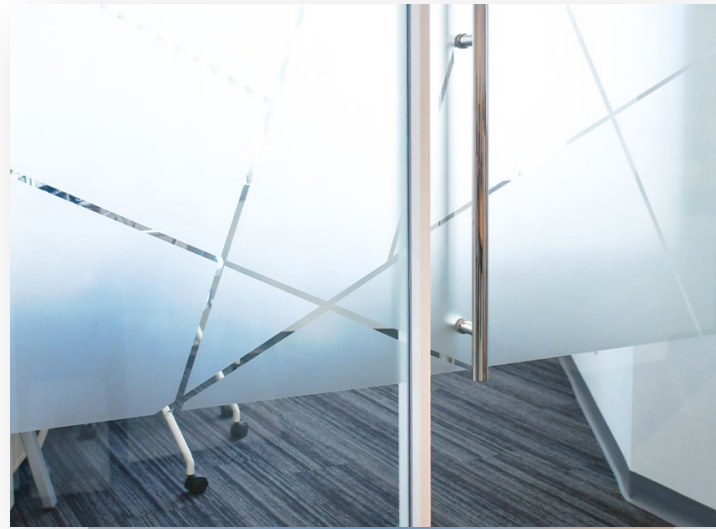

## Gesatineerd of opale folies

De twee meest voorkomende privacy-oplossingen zijn gesatineerd glas en opale folies.

- **Gesatineerd glas** krijgt maximale privacy met behoud van maximale lichtinval door zuurbehandeling.
- **Opale folies** tussen de glaspanelen verbeteren veiligheid en akoestiek, beschikbaar in verschillende sterktes.