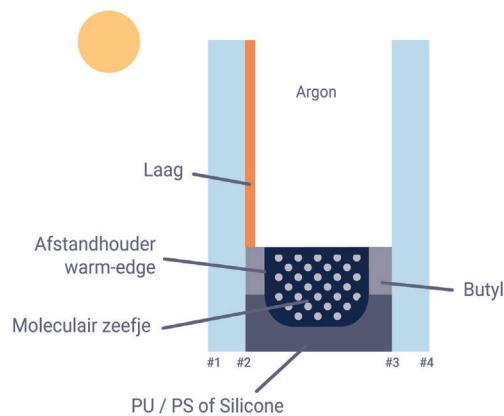

Sprimolight 72/38

ZONREGULEREND
MINDER ENERGIEVERBRUIK

MEER NATUURLIJK
DAGLICHT
KLEURNEUTRAAL

Sprimolight 72/38

Ug 1.0 W/m²K

Dankzij Sprimolight 72/38 geniet u van comfortabele zonnige dagen en bespaart u op airconditioningkosten. Sprimolight 72/38 is geschikt voor alle weersomstandigheden. In de zomer controleert het de overtollige zonnewarmte en in de winter houdt het de warmte juist binnen.

MEEST GEVRAAGDE SAMENSTELLINGEN

	LTA %	BLR %	LR %	IRD %	DET %	ER %	EA %	ZTA %	Ug W/m ² K
Sprimolight 72/38 4*-15-33.2	72	13	14	96	34	34	26	38	1.0
Sprimolight 72/38 4*-15-4	73	13	14	96	37	40	23	39	1.0
Sprimolight 72/38 6*-15-6	73	13	14	96	36	37	27	38	1.0
Sprimolight 72/38 4*-15-4-15-*4	66	16	17	95	32	41	27	35	0.6
Sprimolight 72/38 6*-15-6-15-*6	64	16	17	64	31	39	30	35	0.6

TOEPASSINGEN & GEBRUIK

- Ideaal als zuidgerichte beglazing of in commerciële gebouwen.
- Voorkomt oververhitting, overmatige energie wordt buitengehouden.
- Laag energieverbruik, beter voor het milieu.
- Veel natuurlijk daglicht.
- Kleurneutraal aan- en doorzicht, zonder storende reflectie.
- Alle voordelen van de standaard warm-edge afstandhouders.
- Opties: geluidwerend, doorvalveilig, inbraakwerend, UV-werend.